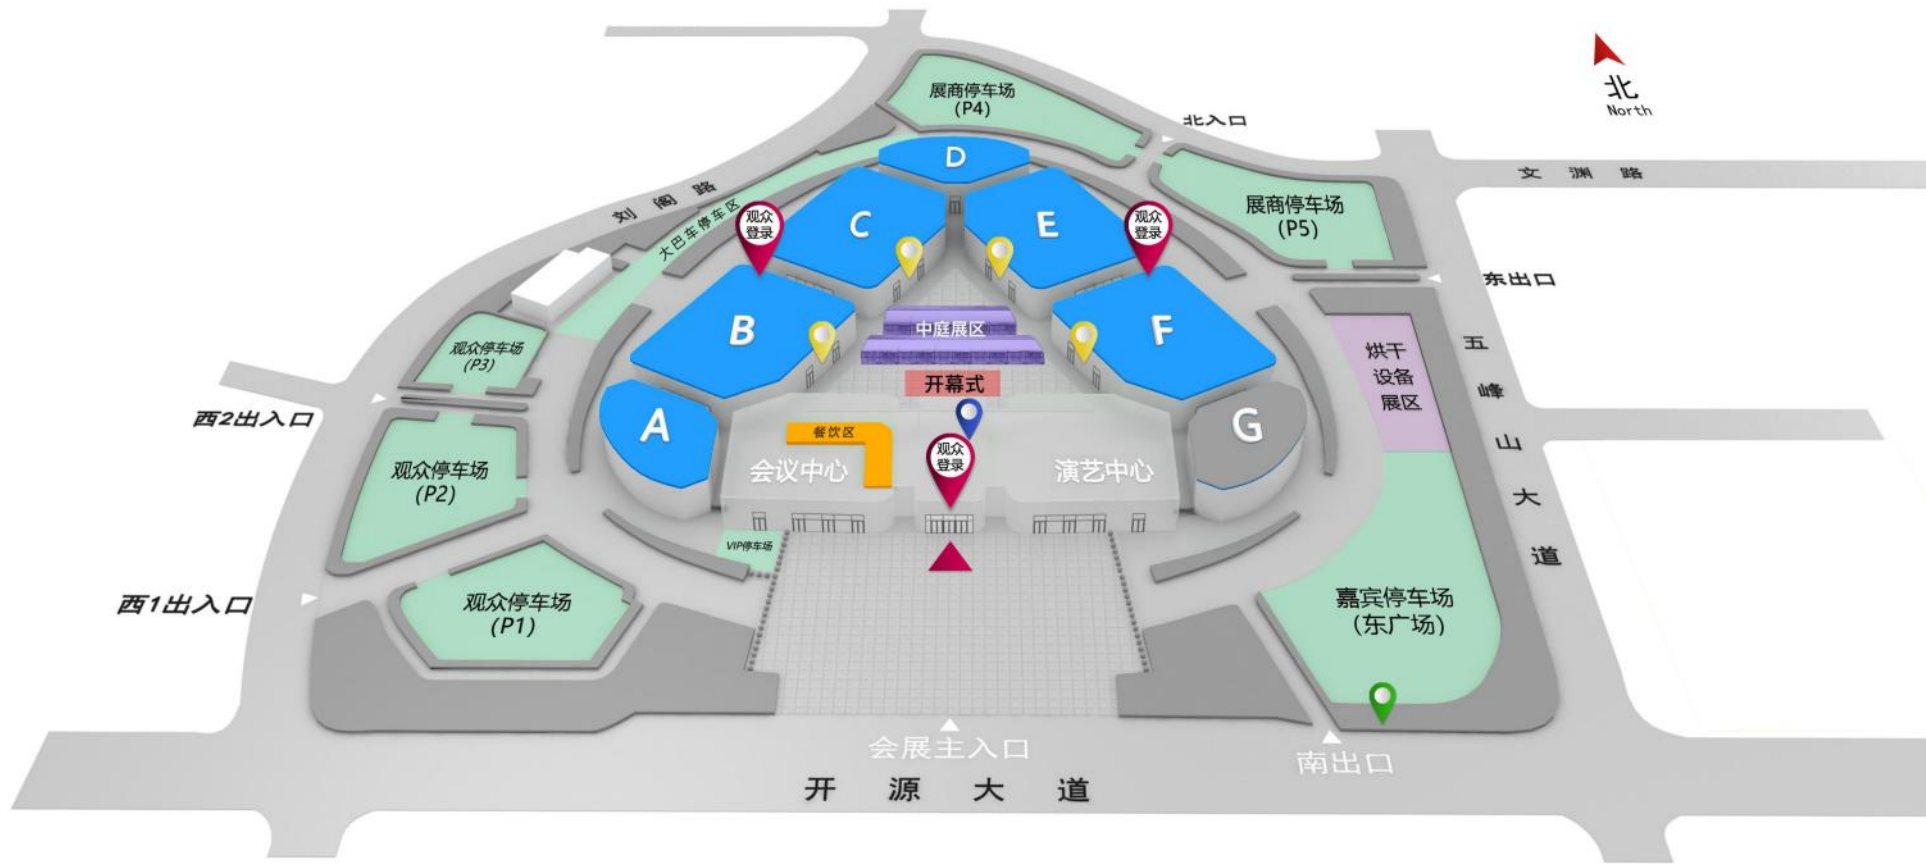

2026全国农业机械展览会

3.27-29 驻马店

整体广告位示意

2026全国农业机械展览会—功能点位图

图 例

- | | | | | |
|---|---|--|--|--|
|  室内/室外展区 |  开幕式 |  中庭展区
(标准展位) |  观众登录处 |  摆渡车上客点 |
|  餐饮区 |  停车场 | |  大会总服务处 |  分馆服务处 |

01.印刷广告位示意

01 印刷类广告部分

观众证广告 (单面)

位置	印数	广告部分尺寸	价格
观众证广告	30000张	100mm×70mm (背页)	10000元/万张

01 印刷类广告部分

发放对象

与会嘉宾 特邀观众 参展商

会议论坛等活动与会人员

编号	位置	数量	广告部分尺寸	价格
会刊广告	彩色封面外拉页	1	148mm×200mm	15000元/页
	彩色封面内拉页	1	148mm×200mm	10000元/页
	彩色封二、封三	2	148mm×126mm	7000元/页
	彩色封底	1	148mm×126mm	8000元/页
	彩色跨页		148mm×126mm	10000元/跨页
	彩色插页		148mm×126mm	5000元/页
	黑白插页		148mm×126mm	2000元/页

02.现场类广告位示意

02 现场类广告

位置	数量	广告部分尺寸	形式	价格
登录大厅	1幅	12m(W)X1.5m(H)	KT板	20000元/每幅

02 现场类广告

位置	数量	广告部分尺寸	形式	价格
登录大厅楼梯侧墙	2幅	6m(W)X3m(H)	KT板	10000元/每幅

02 现场类广告

位置	数量	广告部分尺寸	形式	价格
中庭1号篷房外侧 (南)	12幅	5m(W)X3m(H)	写真	10000元/每幅
中庭2号篷房外墙 (北)	8幅	5m(W)X3m(H)	写真	8000元/每幅

02 现场类广告

位置	数量	广告部分尺寸	形式	价格
中庭C、E馆前、开幕式两侧	8个	跨度15m	彩虹门	5000元/个

02 现场类广告

位置	数量	广告部分尺寸	形式	价格
前广场	3个	跨度15m	彩虹门	5000元/个

02 现场类广告

位置	数量	广告部分尺寸	形式	价格
前广场	4个/1组/16组	5m(H)	刀旗	2000元/4个/1组

02 现场类广告

2024全国农业机械展览会 品牌智能农机助力农业高质量发展	2024全国农业机械展览会 品牌智能农机助力农业高质量发展	2024全国农业机械展览会 品牌智能农机助力农业高质量发展	2024全国农业机械展览会 品牌智能农机助力农业高质量发展
观众停车场	展商停车场P4	烘干设备展区	展商停车场
广告位			
2024全国农业机械展览会 品牌智能农机助力农业高质量发展	2024全国农业机械展览会 品牌智能农机助力农业高质量发展	2024全国农业机械展览会 品牌智能农机助力农业高质量发展	2024全国农业机械展览会 品牌智能农机助力农业高质量发展
VIP停车场	会议中心↑	餐饮区↑	观众停车场P1
广告位			