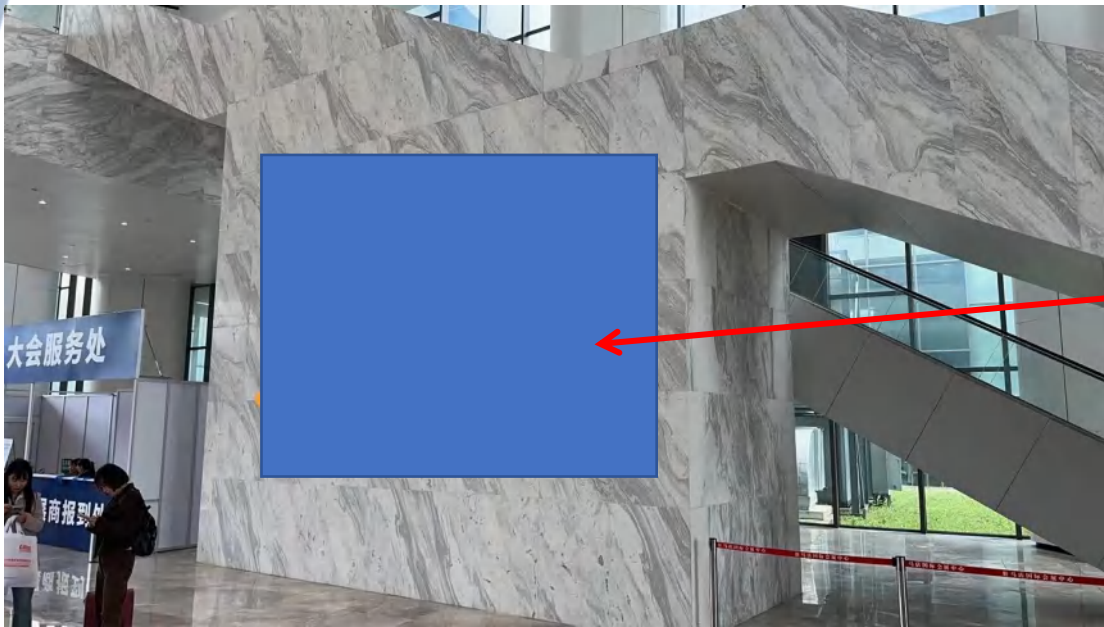

02.现场类广告位示意

02 现场类广告

位置	数量	广告部分尺寸	形式	价格
登录大厅	1幅	12m(W)X1.5m(H)	KT板	20000元/每幅

02 现场类广告

位置	数量	广告部分尺寸	形式	价格
登录大厅楼梯侧墙	2幅	6m(W)X3m(H)	KT板	10000元/每幅

02 现场类广告

位置	数量	广告部分尺寸	形式	价格
中庭1号篷房外侧 (南)	12幅	5m(W)X3m(H)	写真	10000元/每幅
中庭2号篷房外墙 (北)	8幅	5m(W)X3m(H)	写真	8000元/每幅