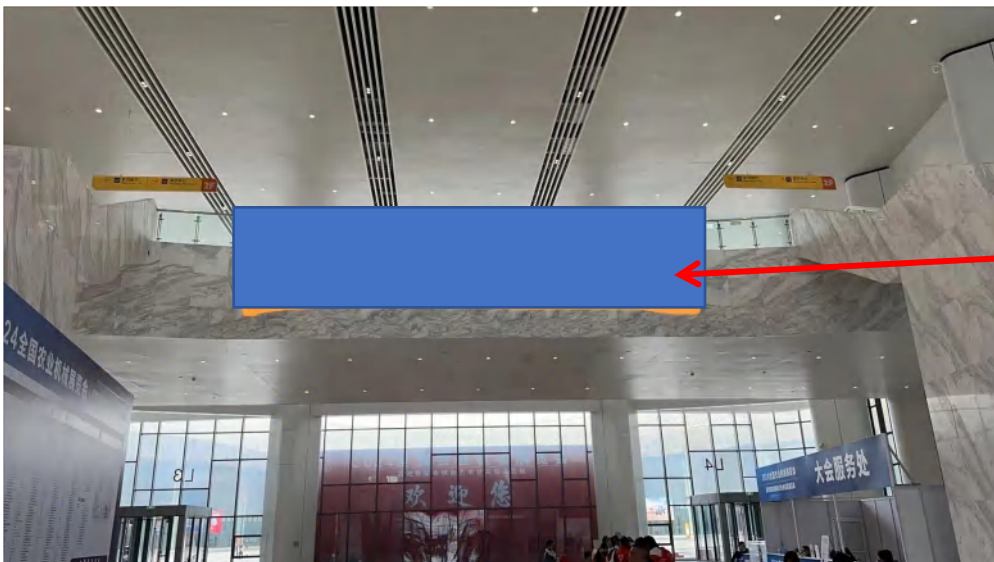

02.现场类广告位示意

02 现场类广告

位置	数量	广告部分尺寸	形式	价格
登录大厅	1幅	12m(W)X1.5m(H)	KT板	20000元/每幅

02 现场类广告

位置	数量	广告部分尺寸	形式	价格
登录大厅楼梯侧墙	2幅	6m(W)X3m(H)	KT板	10000元/每幅

02 现场类广告

位置	数量	广告部分尺寸	形式	价格
中庭1号篷房外侧 (南)	12幅	5m(W)X3m(H)	写真	10000元/每幅
中庭2号篷房外墙 (北)	8幅	5m(W)X3m(H)	写真	8000元/每幅