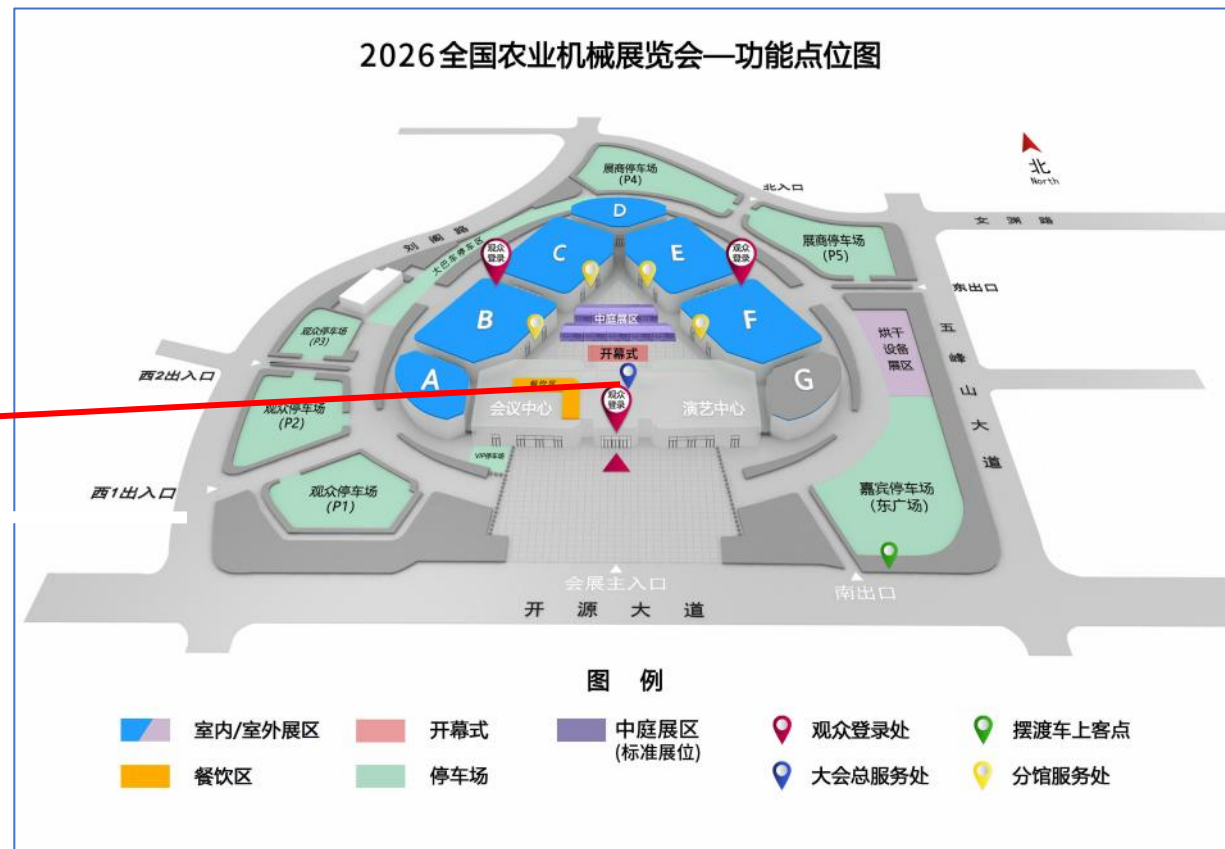

2026全国农业机械展览会

3.27-29 驻马店

整体广告位示意

2026全国农业机械展览会—功能点位图

图 例

- | | | | | |
|---|---|--|--|--|
|  室内/室外展区 |  开幕式 |  中庭展区
(标准展位) |  观众登录处 |  摆渡车上客点 |
|  餐饮区 |  停车场 | |  大会总服务处 |  分馆服务处 |

01.印刷广告位示意

01 印刷类广告部分

观众证广告 (单面)

位置	印数	广告部分尺寸	价格
观众证广告	30000张	100mm×70mm (背页)	10000元/万张

01 印刷类广告部分

发放对象

与会嘉宾 特邀观众 参展商

会议论坛等活动与会人员

编号	位置	数量	广告部分尺寸	价格
会刊广告	彩色封面外拉页	1	148mm×200mm	15000元/页
	彩色封面内拉页	1	148mm×200mm	10000元/页
	彩色封二、封三	2	148mm×126mm	7000元/页
	彩色封底	1	148mm×126mm	8000元/页
	彩色跨页		148mm×126mm	10000元/跨页
	彩色插页		148mm×126mm	5000元/页
	黑白插页		148mm×126mm	2000元/页

02.现场类广告位示意

02 现场类广告

位置	数量	广告部分尺寸	形式	价格
登录大厅	1幅	12m(W)X1.5m(H)	KT板	20000元/每幅

02 现场类广告

位置	数量	广告部分尺寸	形式	价格
登录大厅楼梯侧墙	2幅	6m(W)X3m(H)	KT板	10000元/每幅

02 现场类广告

位置	数量	广告部分尺寸	形式	价格
中庭1号篷房外侧 (南)	12幅	5m(W)X3m(H)	写真	10000元/每幅
中庭2号篷房外墙 (北)	8幅	5m(W)X3m(H)	写真	8000元/每幅

02 现场类广告

位置	数量	广告部分尺寸	形式	价格
中庭C、E馆前、开幕式两侧	8个	跨度15m	彩虹门	5000元/个

02 现场类广告

位置	数量	广告部分尺寸	形式	价格
前广场	3个	跨度15m	彩虹门	5000元/个

02 现场类广告

位置	数量	广告部分尺寸	形式	价格
前广场	4个/1组/16组	5m(H)	刀旗	2000元/4个/1组

02 现场类广告

2024全国农业机械展览会 品牌智能农机助力农业高质量发展	2024全国农业机械展览会 品牌智能农机助力农业高质量发展	2024全国农业机械展览会 品牌智能农机助力农业高质量发展	2024全国农业机械展览会 品牌智能农机助力农业高质量发展
观众停车场	展商停车场P4	烘干设备展区	展商停车场
广告位			
2024全国农业机械展览会 品牌智能农机助力农业高质量发展	2024全国农业机械展览会 品牌智能农机助力农业高质量发展	2024全国农业机械展览会 品牌智能农机助力农业高质量发展	2024全国农业机械展览会 品牌智能农机助力农业高质量发展
VIP停车场	会议中心↑	餐饮区↑	观众停车场P1
广告位			