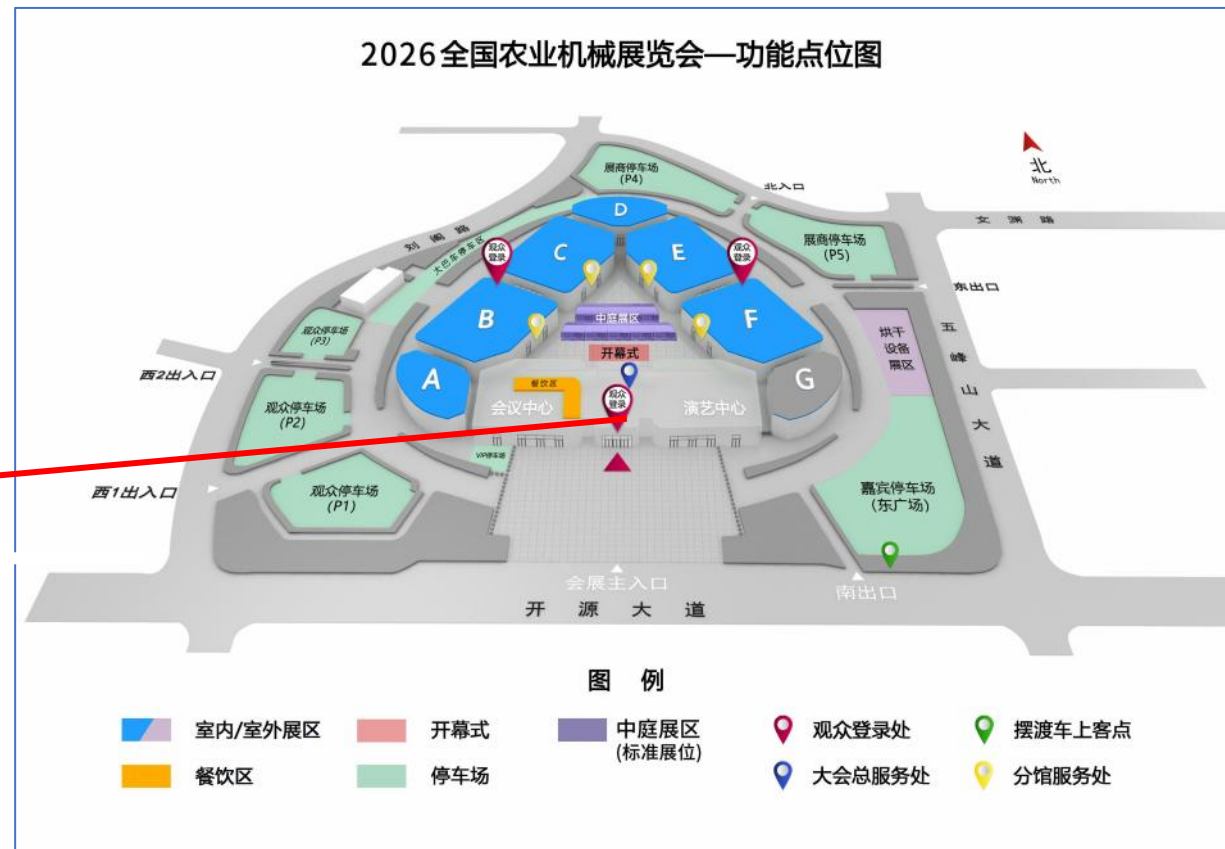

2026全国农业机械展览会

3.27-29 驻马店

整体广告位示意

2026全国农业机械展览会—功能点位图

图 例

- | | | | | |
|---|---|--|--|--|
|  室内/室外展区 |  开幕式 |  中庭展区
(标准展位) |  观众登录处 |  摆渡车上客点 |
|  餐饮区 |  停车场 | |  大会总服务处 |  分馆服务处 |

01.印刷广告位示意

01 印刷类广告部分

02.现场类广告位示意

02 现场类广告

位置	数量	广告部分尺寸	形式	价格
登录大厅	1幅	12m(W)X1.5m(H)	KT板	20000元/每幅

02 现场类广告

位置	数量	广告部分尺寸	形式	价格
登录大厅楼梯侧墙	2幅	6m(W)X3m(H)	KT板	10000元/每幅

02 现场类广告

位置	数量	广告部分尺寸	形式	价格
中庭1号篷房外侧 (南)	12幅	5m(W)X3m(H)	写真	10000元/每幅
中庭2号篷房外墙 (北)	8幅	5m(W)X3m(H)	写真	8000元/每幅

02 现场类广告

位置	数量	广告部分尺寸	形式	价格
中庭C、E馆前、开幕式两侧	8个	跨度15m	彩虹门	5000元/个

02 现场类广告

位置	数量	广告部分尺寸	形式	价格
前广场	3个	跨度15m	彩虹门	5000元/个

02 现场类广告

位置	数量	广告部分尺寸	形式	价格
前广场	4个/1组/16组	5m(H)	刀旗	2000元/4个/1组

02 现场类广告

2024全国农业机械展览会 品牌智能农机助力农业高质量发展	2024全国农业机械展览会 品牌智能农机助力农业高质量发展	2024全国农业机械展览会 品牌智能农机助力农业高质量发展	2024全国农业机械展览会 品牌智能农机助力农业高质量发展
观众停车场	展商停车场P4	烘干设备展区	展商停车场
广告位			
2024全国农业机械展览会 品牌智能农机助力农业高质量发展	2024全国农业机械展览会 品牌智能农机助力农业高质量发展	2024全国农业机械展览会 品牌智能农机助力农业高质量发展	2024全国农业机械展览会 品牌智能农机助力农业高质量发展
VIP停车场	会议中心↑	餐饮区↑	观众停车场P1
广告位			