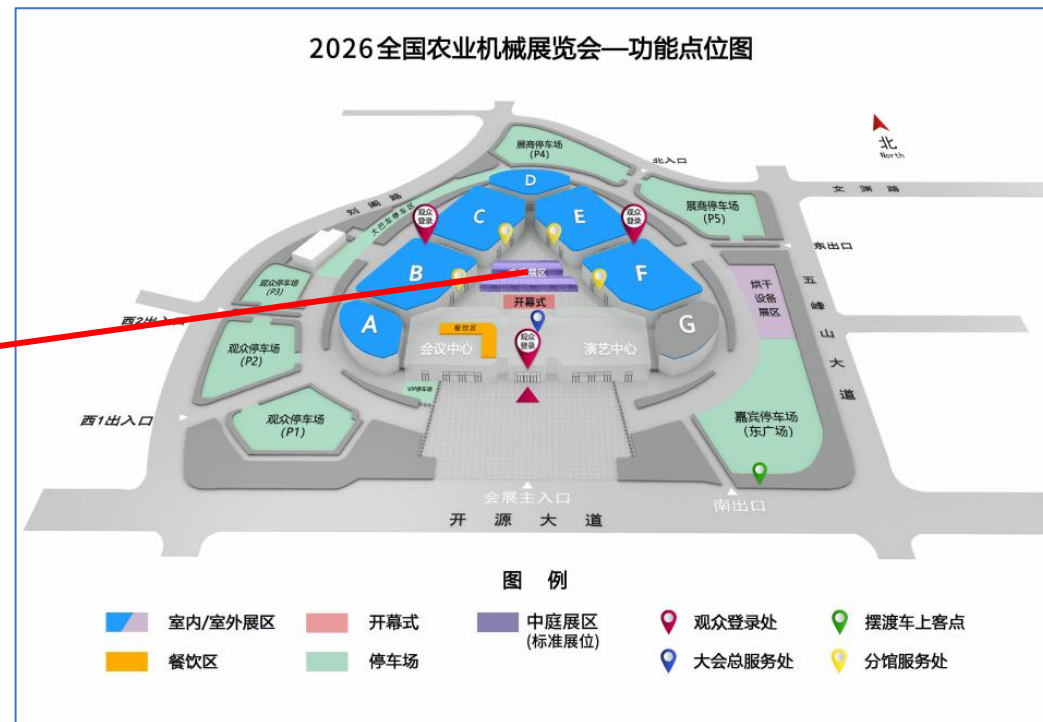

2026全国农业机械展览会

3.27-29 驻马店

整体广告位示意

2026全国农业机械展览会—功能点位图

图 例

- | | | | | |
|---|---|--|--|--|
|  室内/室外展区 |  开幕式 |  中庭展区
(标准展位) |  观众登录处 |  摆渡车上客点 |
|  餐饮区 |  停车场 | |  大会总服务处 |  分馆服务处 |

01.印刷广告位示意

01 印刷类广告部分

02.现场类广告位示意

02 现场类广告

位置	数量	广告部分尺寸	形式	价格
登录大厅	1幅	12m(W)X1.5m(H)	KT板	20000元/每幅

02 现场类广告

位置	数量	广告部分尺寸	形式	价格
登录大厅楼梯侧墙	2幅	6m(W)X3m(H)	KT板	10000元/每幅

02 现场类广告

位置	数量	广告部分尺寸	形式	价格
中庭1号篷房外侧 (南)	12幅	5m(W)X3m(H)	写真	10000元/每幅
中庭2号篷房外墙 (北)	8幅	5m(W)X3m(H)	写真	8000元/每幅

02 现场类广告

位置	数量	广告部分尺寸	形式	价格
中庭C、E馆前、开幕式两侧	8个	跨度15m	彩虹门	5000元/个

02 现场类广告

位置	数量	广告部分尺寸	形式	价格
前广场	3个	跨度15m	彩虹门	5000元/个

02 现场类广告

位置	数量	广告部分尺寸	形式	价格
前广场	4个/1组/16组	5m(H)	刀旗	2000元/4个/1组

02 现场类广告

2024全国农业机械展览会 品牌智能农机助力农业高质量发展	2024全国农业机械展览会 品牌智能农机助力农业高质量发展	2024全国农业机械展览会 品牌智能农机助力农业高质量发展	2024全国农业机械展览会 品牌智能农机助力农业高质量发展
观众停车场	展商停车场P4	烘干设备展区	展商停车场
广告位			
2024全国农业机械展览会 品牌智能农机助力农业高质量发展	2024全国农业机械展览会 品牌智能农机助力农业高质量发展	2024全国农业机械展览会 品牌智能农机助力农业高质量发展	2024全国农业机械展览会 品牌智能农机助力农业高质量发展
VIP停车场	会议中心↑	餐饮区↑	观众停车场P1
广告位			