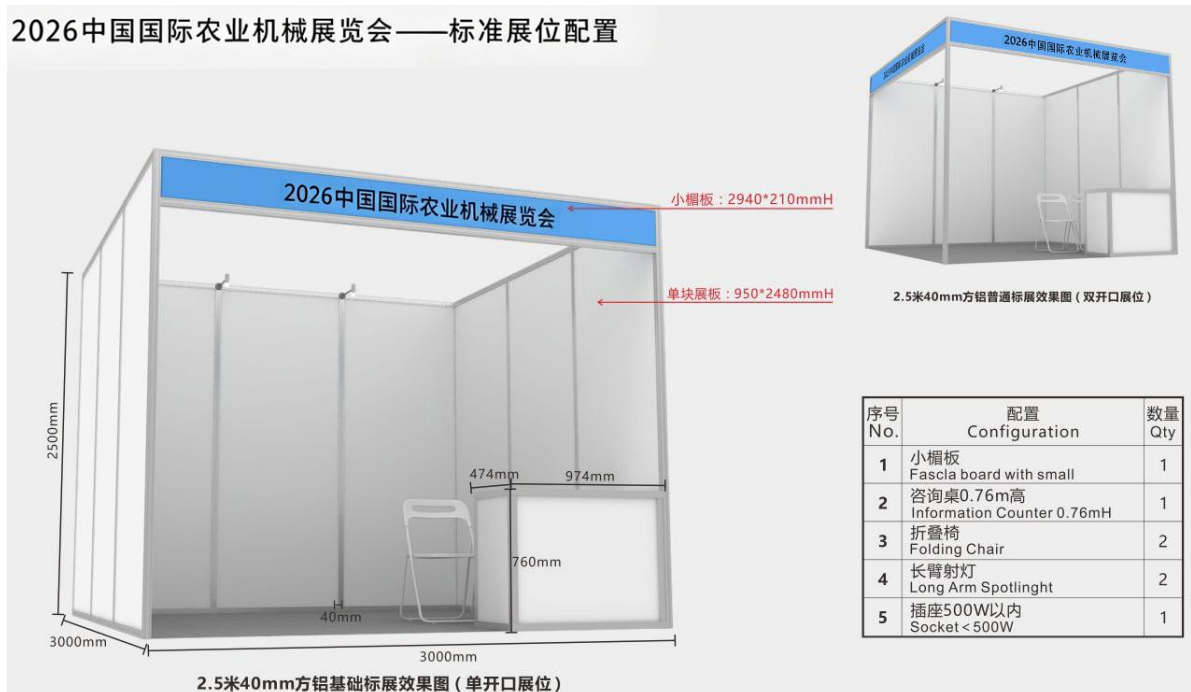

2026 中国国际农业机械展览会

《标准展位说明及配置》

大会要求：标准展位禁止改建为特装展台。

室内标准展位，是指已搭建完毕的标准展具3米×3米×2.5米立体尺寸之内的地面及空间。标准展位企业名称楣板一块(双开口展位楣板两块)，内容包括展位号及单位名称(单位名称以参展报名填报内容为准)、220V/5A 单项电源插座1个、照明灯2只、咨询桌1张、椅子2把。

2026中国国际农业机械展览会——标准展位配置

【提示】

1. 分配两个及以上标准展位，默认拆除展位中间隔板(保留支柱及楣板)。
2. 大会其他相关材料详情请登录官网www.camf.com.cn资讯动态查阅。