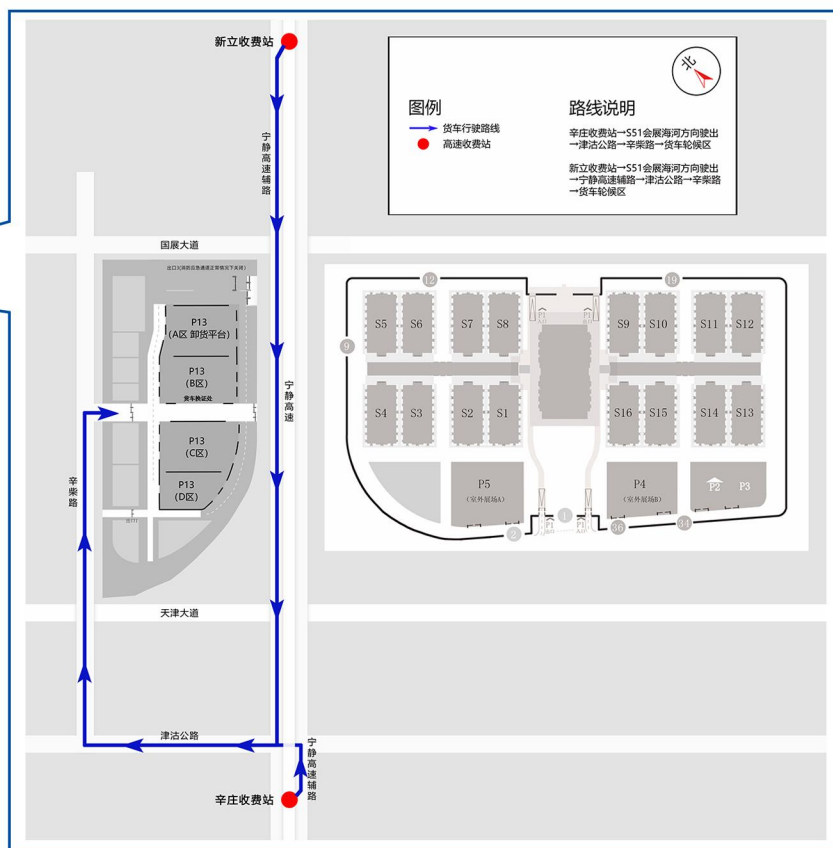

2022中国国际农业机械展览会
China International Agricultural Machinery Exhibition 2022

仅用于2022中国国际
农业机械展览会使用
天津市公安局交警大队 监制

展会时间11月26日-28日 国家会展中心（天津）

有效期：2022年11月22日-30日

展品运输通行证

请遵守交通法规

布展日期：11月22-25日
撤展日期：11月29-30日

备注：
持此证车辆按公安交通管理部门指定的路线行驶，
24小时不受货车限行限制。

注意事项：

- 1、所有车辆请遵守当地交通法规。
- 2、此证仅作为展品运输过程中使用，所有货车进馆统一实行持“车辆入场证”进出场，请务必在货车出发前7天通过线上平台申报货车信息，现场不接受申报。（申报步骤：关注“国机联创”公众号 点击“展会服务” 点击“货车申报”填写货车信息）。
- 3、所有完成申报的货车在经过展馆“P13轮候区换证点”时，现场工作人员将会给排队货车发放《车辆入场证》。
- 4、持证车辆须在指定地点停放，禁止随意停车。

新立收费站：

S51 会展海河方向出口-宁静高速辅路-津沽公路-辛柴路
-P13 货车轮候区

辛庄收费站：

S51 会展海河方向出口-宁静高速辅路-津沽公路-辛柴路
-P13 货车轮候区

特别提示：

所有“2022中国国际农业机械展览会”布撤展的持证车辆，务必于到天津七日前，将车牌号、驾驶员姓名、驾驶员电话、车辆类型等信息通过线上平台申报，以便及时授权通行，否则因违反货车限行管理通告导致的电子监控违法记录由车辆驾驶人自己负责。

扫一扫查看交通路线

国际农机展官方微信