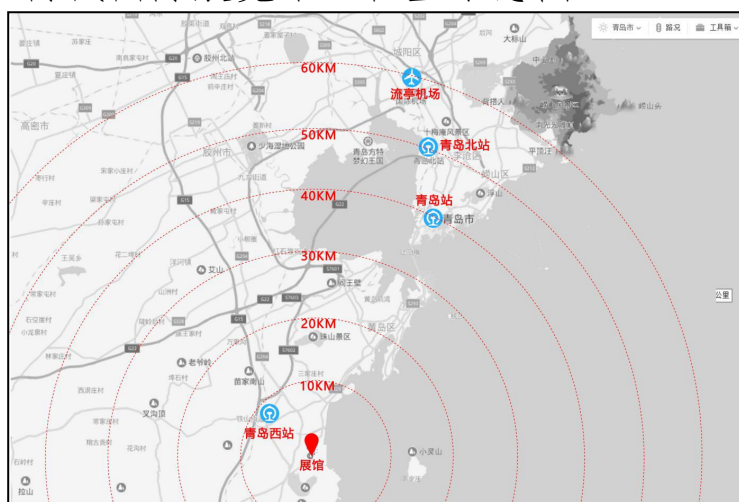

实名制注册流程：

1. 登录国际农机展官网(www.camf.com.cn)，或中国农业机械流通协会官网(www.camda.cn)，或中国农业机械化协会官网(www.cama.org.cn)，或中国农业机械工业协会官网(www.caamm.org.cn)，点击“我要参观”，实名填报-个人基本信息-调研问卷，提交后关注国际农机展官方微信(国际农机展CIAME)，点击“我要参观”并绑定手机号码，生成闪烁二维码的“电子参观券”。持有本人“电子参观券”现场扫描二维码快速入场，并领取《参观证》入场参观。

2. 关注国际农机展官方微信(国际农机展CIAME)，点击“我要参观”，或关注微信公众号(中国农机化协会)，点击“我要参观”，或关注微信公众号(中国农机工业)，点击“我要参观”，实名填报-个人基本信息-调研问卷，提交后生成闪烁二维码的“电子参观券”，持有本人“电子参观券”现场扫描二维码快速入场，并领取《参观证》入场参观。

注：为提高观展效率，减少排队时间，请提前通过登录官方微信或官网进行预登记，现场扫描二维码快速入场。

八、交通指南

青岛火车站距离青岛世博城国际展览中心约 43 公里；青岛北火车站距青岛世博城国际展览中心约 60 公里；青岛西站距青岛世博城国际展览中心约 14 公里；流亭机场距青岛世博城国际展览中心 73 公里；具体交通出行参考详见附件。

青岛世博城国际展览中心位置示意图：